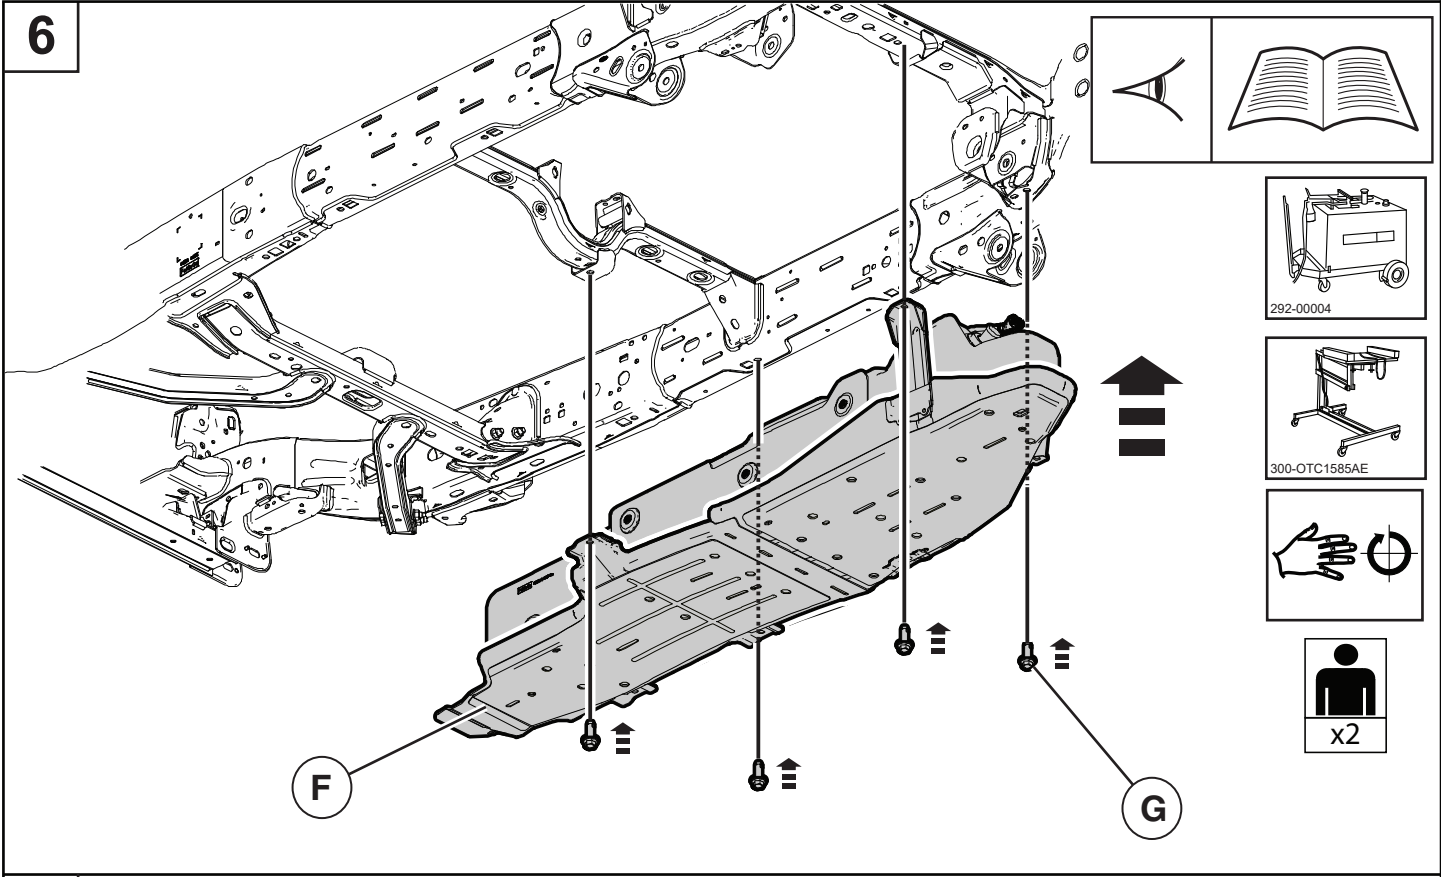

BRONCO 2021

4

5

8

18 mm

90 Nm (66 Lb-ft)

9

18 mm