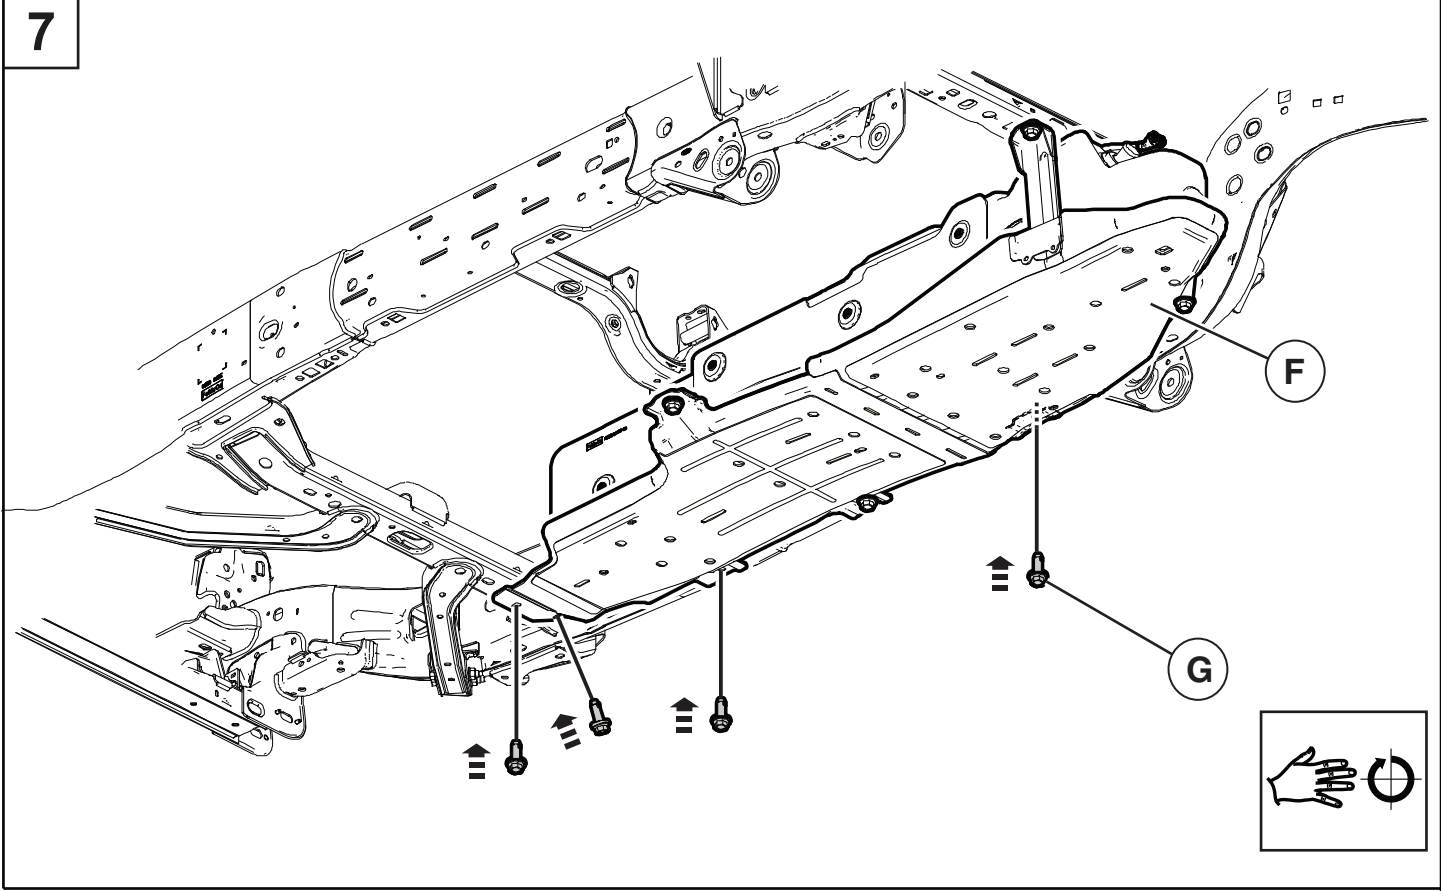

BRONCO 2021

4

5

8

18 mm

90 Nm (66 Lb-ft)

9

18 mm