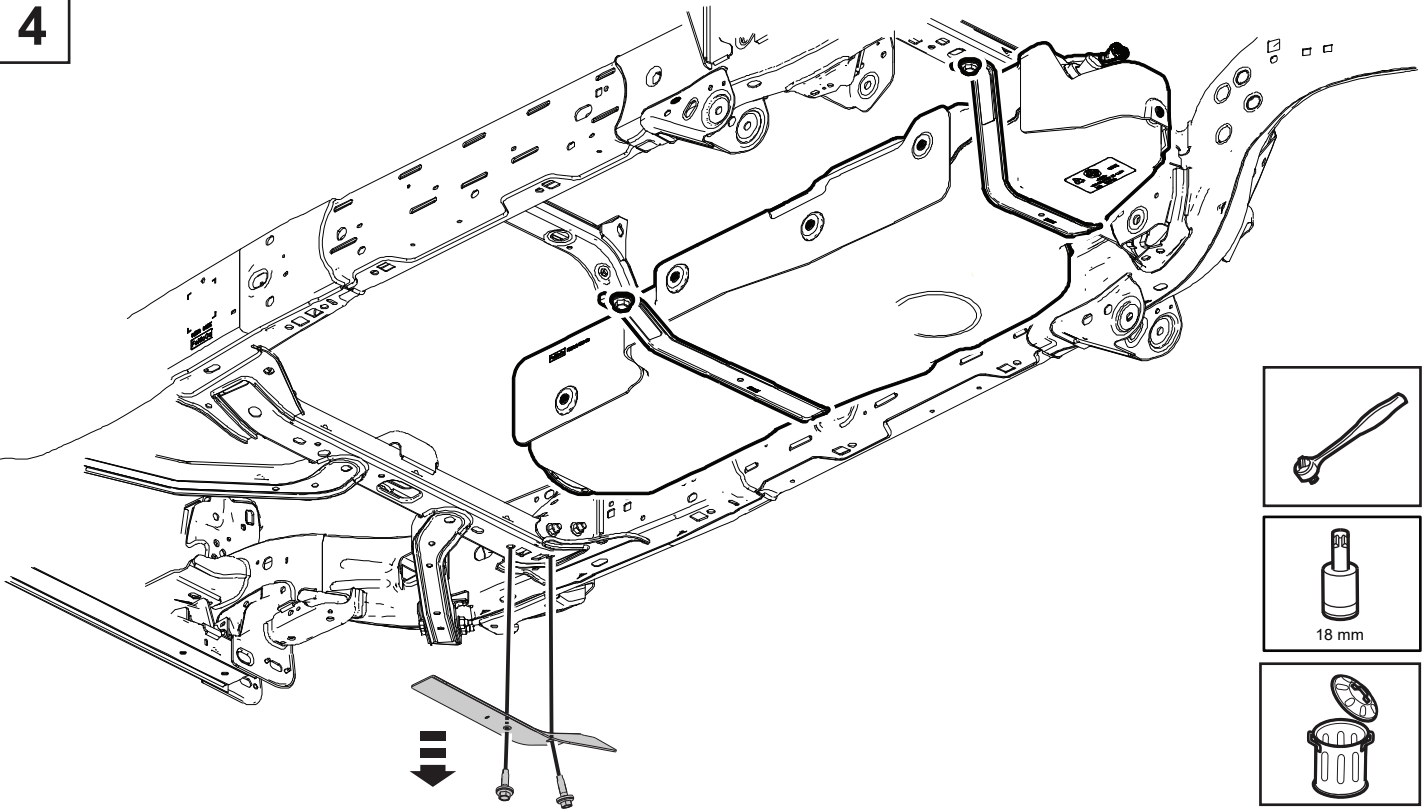

BRONCO 2021

4

5

8

18 mm

90 Nm (66 Lb-ft)

9

18 mm