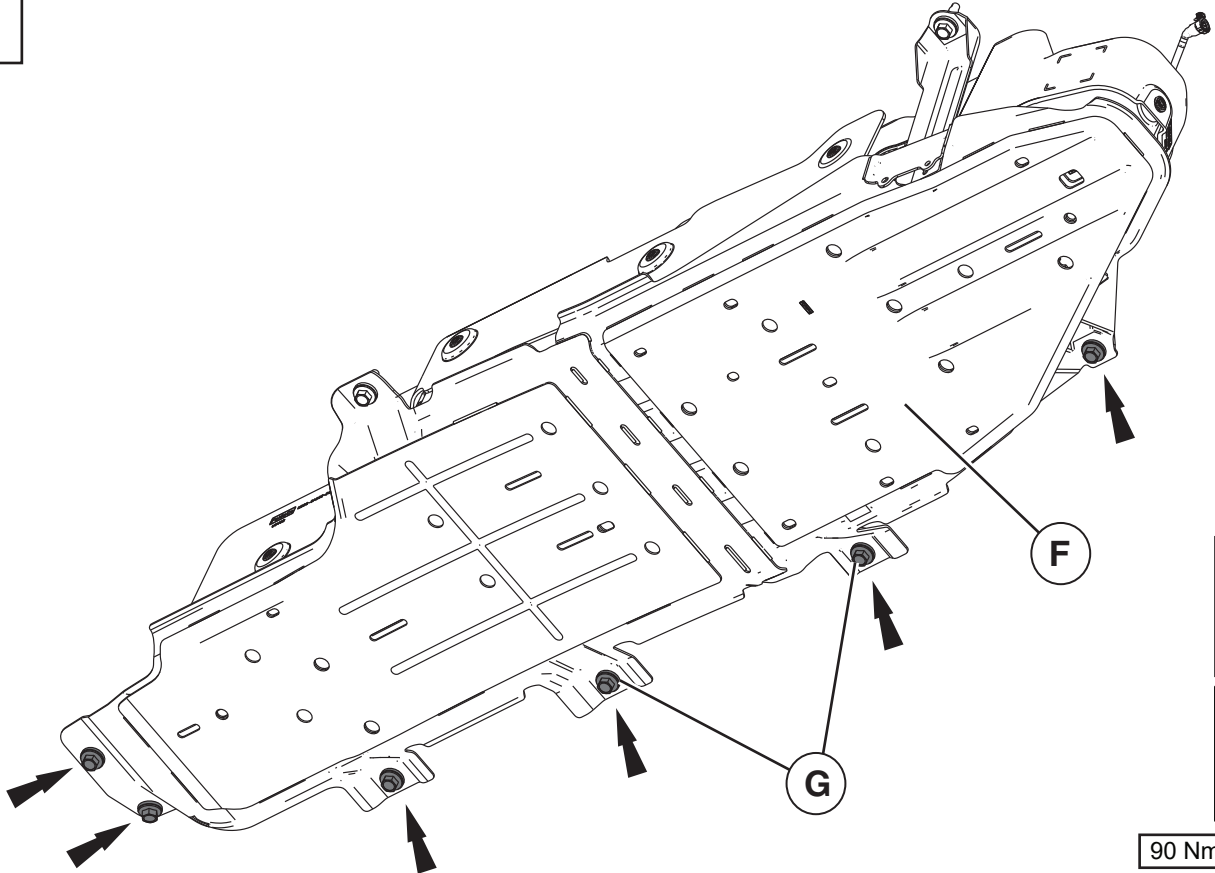

BRONCO 2021

4

5

8

18 mm

90 Nm (66 Lb-ft)

9

18 mm