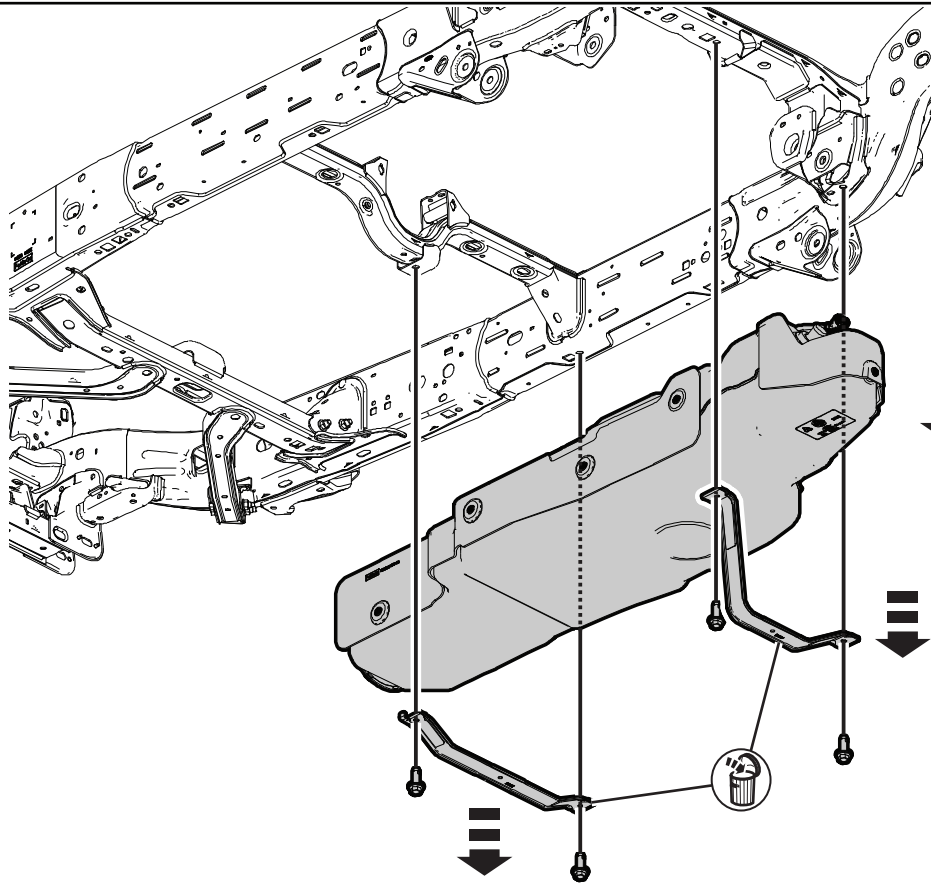

BRONCO 2021

4

5

8

18 mm

90 Nm (66 Lb-ft)

9

18 mm

90 Nm (66 Lb-ft)