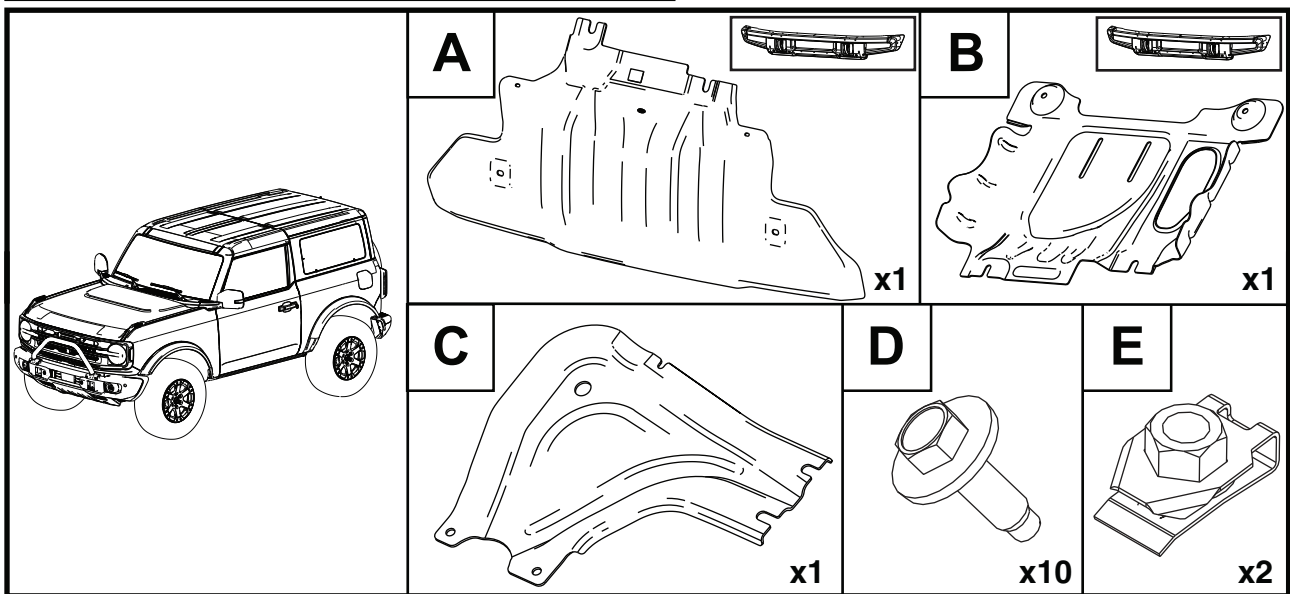

Subject to alteration without notice
Änderungen ohne Vorankündigung vorbehalten
Sujeto a cambios sin previo aviso
Susceptible de modification sans préavis
Soggetto a modifiche senza preavviso
Sujeito a alterações sem aviso prévio
Kan zonder kennisgeving worden gewijzigd
Kan ændres uden varsel
Kan ändres uten varsel
Kan ändras utan föregående meddelande
Oikeudet muutoksiin pidätetään
Může dojít ke změně bez upozornění
Az előzetes bejelentés nélkül változtatás joga fenntartva
Treść może ulec zmianie bez powiadomienia
Υπόκειται σε τροποποίηση χωρίς ειδοποίηση
Может изменяться без предварительного уведомления
Önceden bildirilmeden değişikliğe tabidir
Poate fi modificat fără înștiințarea în prealabil
若有变更，恕不另行通知
عرضة للتغيير بدون إخطار

BRONCO 2021