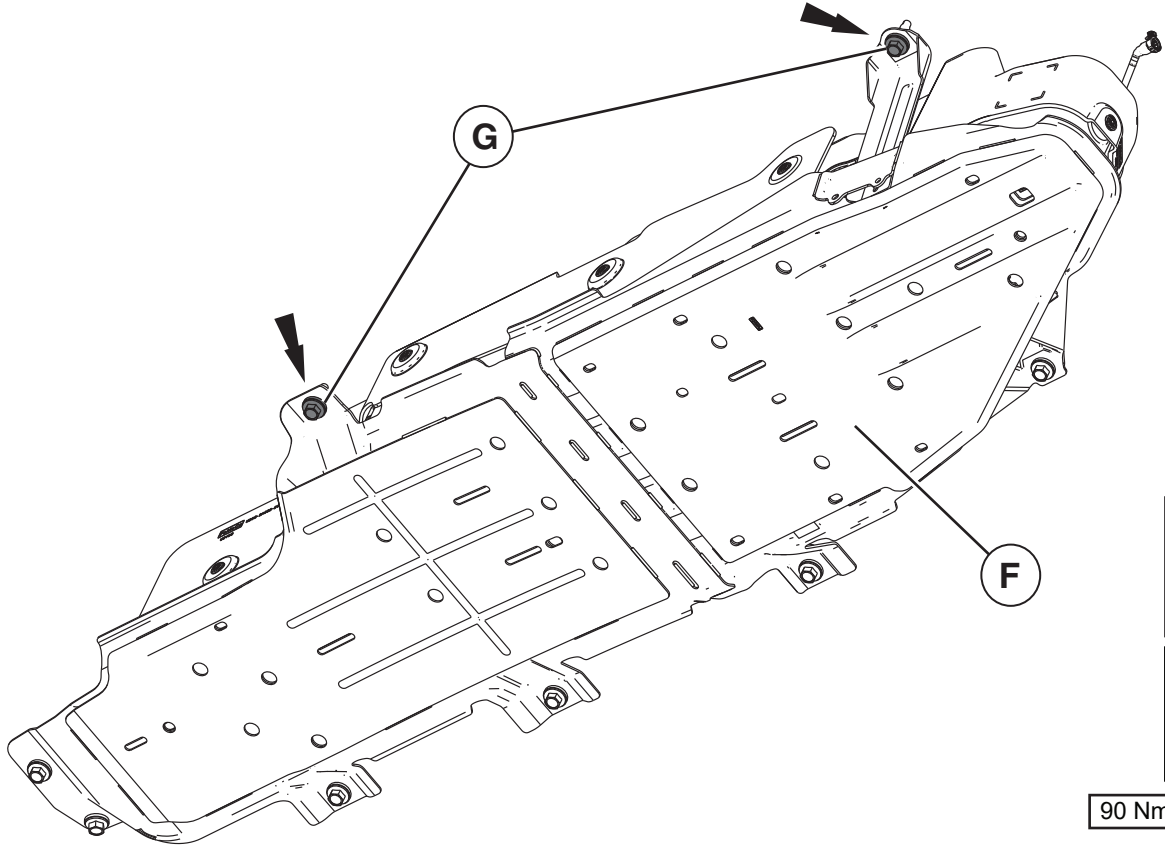

BRONCO 2021

4

5

8

18 mm

90 Nm (66 Lb-ft)

9

18 mm