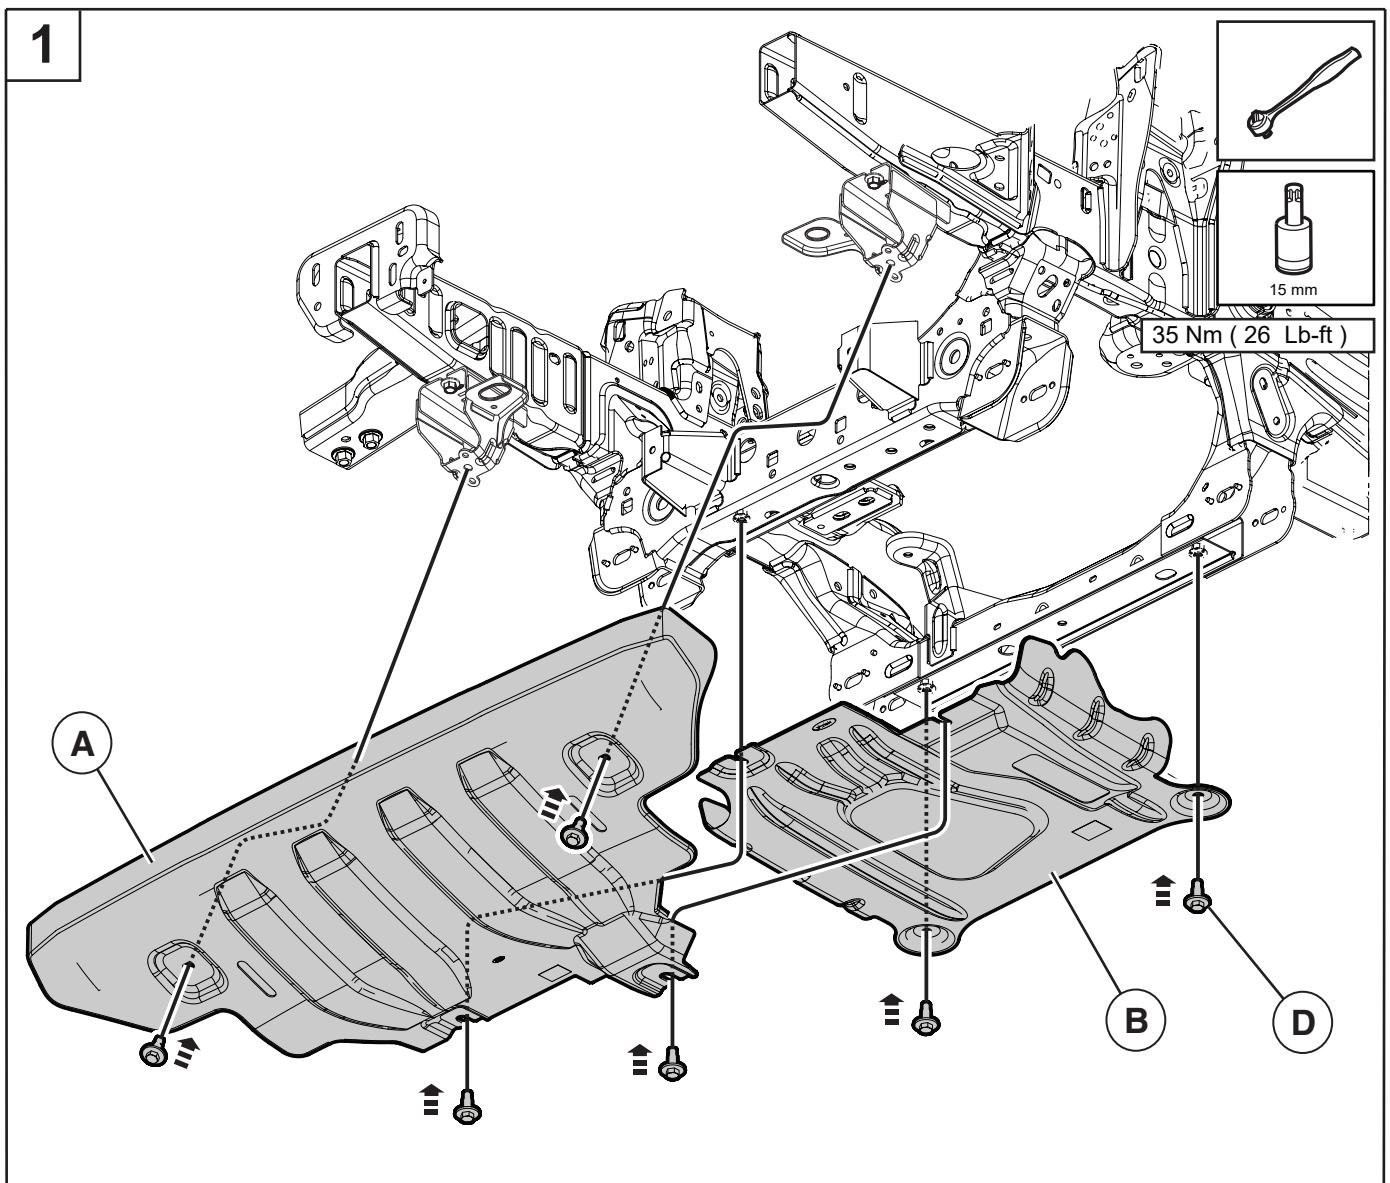

- EN INSTALLATION INSTRUCTION
SKID PLATES
- D EINBAUANLEITUNG
UNTERFAHRSCHUTZ
- E INSTRUCCIONES DE INSTALACIÓN
CUBRE CARTER
- F INSTRUCTIONS D'INSTALLATION
PLAQUES DE PROTECTION
- I ISTRUZIONI DI MONTAGGIO
PROTEZIONI SOTTOSCOCCA
- P INSTRUÇÕES DE INSTALAÇÃO
PLACAS DE DESLIZAMENTO
- NL MONTAGEVOORSCHRIFT
BODEMPLATEN
- DK MONTERINGSVEJLEDNING
BUNDBESKYTTELSERPLADER
- N INSTALLATIONSANVISNING
GLIDEPLATER
- S INSTALLATIONSANVISNING
HASPLÅTAR
- SF ASENNUSOHJE
POHJAPANSSARIT
- CZ POKYNY K INSTALACI
OCHRANĚ DESKY
- H TELEPÍJTÉSI UTASÍTÁS
HASPÁNCÉL
- PL INSTRUKCJA MONTAŻU
PŁYTY ŚLIZGOWE
- GR ΟΔΗΓΙΑ ΕΓΚΑΤΑΣΤΑΣΗΣ
ΠΟΔΙΕΣ ΚΙΝΗΤΗΡΑ
- TR MONTAJ TALİMATLARI
KORUMA PLAKALARI
- RUS ИНСТРУКЦИЯ ПО УСТАНОВКЕ
ЗАЩИТА ДНИЩА
- RO INSTRUCTIUNE DE MONTARE
PLACUȚE DE FRÂNĂ
- ZH-CN 安装说明
滑板
- AR تعليمات التركيب
ألواح التصفيح

BRONCO 2021

4

5

8

18 mm

90 Nm (66 Lb-ft)

9

18 mm

90 Nm (66 Lb-ft)